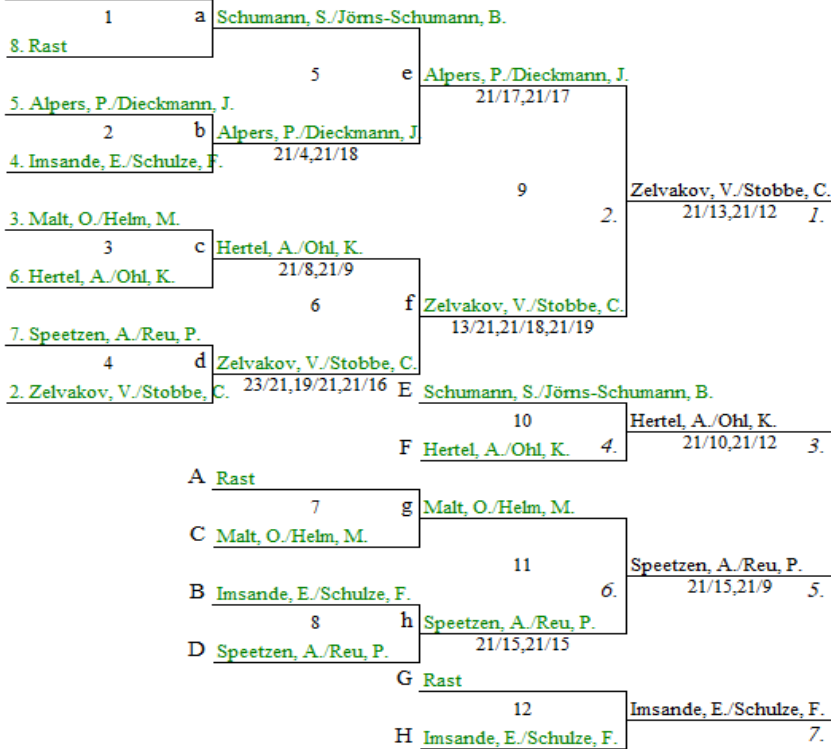

Plazierungen BZM O19 _ in Bremervörde 2022

GD O19

- 1 Vadim Zelvakov und Chantal Stobbe VfL Stade,
- 2 Phil Alpers und Julia Dieckmann TSV Bremervörde,
- 3 Adrian Hertel und Kim Ohl TuS Schwinde,
- 4 Stephan Schumann und Beate Jörns-Schumann TSV Bremervörde,
- 5 Alexander Speetzen und Patricia Reu TuS Schwinde,
- 6 Oliver Malt und Mathilde Helm SV Eintracht Hepstedt/Breddorf,
- 7 Enno Imsande und Franziska Schulze VfL Stade,

1. Schumann, S./Jörns-Schumann, B.

DE O19

- 1 Mareike Guder TuS Schwinde,
- 2 Mareike Schulze VfL Stade,
- 3 Sarah Kragge VfL Jesteburg,
- 4 Josephine Lieber VfL Stade,
- 5 Mathilde Helm SV Eintracht Hepstedt/Breddorf,
- 6 Michelle Zöllner VfL Stade,