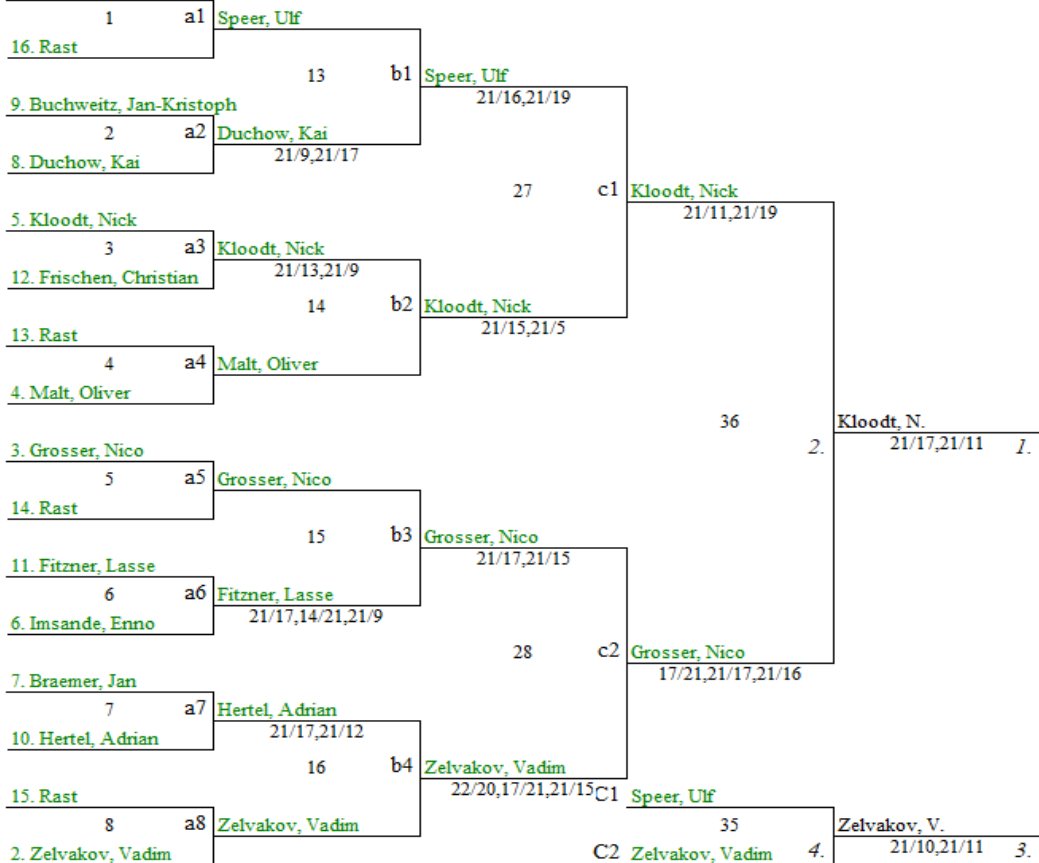

<u>Mareike, Mareike</u>	<u>Lieber, Josephine</u>	<u>21/0,21/7</u>
9	Kragge, Sarah	Schulze, Mareike	8/21,11/21
4. Runde 10	Kragge, Sarah	Helm, Mathilde	21/11,21/19
11	Schulze, Mareike	Guder, Mareike	12/21,9/21
12	Lieber, Josephine	Zöllner, Michelle	21/0,21/0 Aufgabe 2
5. Runde 13	Helm, Mathilde	Lieber, Josephine	15/21,12/21
14	Zöllner, Michelle	Schulze, Mareike	0/21,0/21 Aufgabe 2
15	Guder, Mareike	Kragge, Sarah	21/7,21/5

HE O19

1 Nick	Kloodt	TuS Schwinde,
2 Nico	Grosser	VfL Stade,
3 Vadim	Zelvakov	VfL Stade,
4 Ulf	Speer	MTV Hanstedt,
5 Adrian	Hertel	TuS Schwinde,
6 Kai	Duchow	VfL Stade,
7 Jan-Kristoph	Buchweitz	Blau-Weiss Buchholz,
8 Jan	Braemer	Blau-Weiss Buchholz,
9 Christian	Frischen	Blau-Weiss Buchholz,
10 Oliver	Malt	SV Eintracht Hepstedt/Breddorf,
11 Lasse	Fitzner	Blau-Weiss Buchholz,
12 Enno	Imsande	VfL Stade,

1. Speer, Ulf