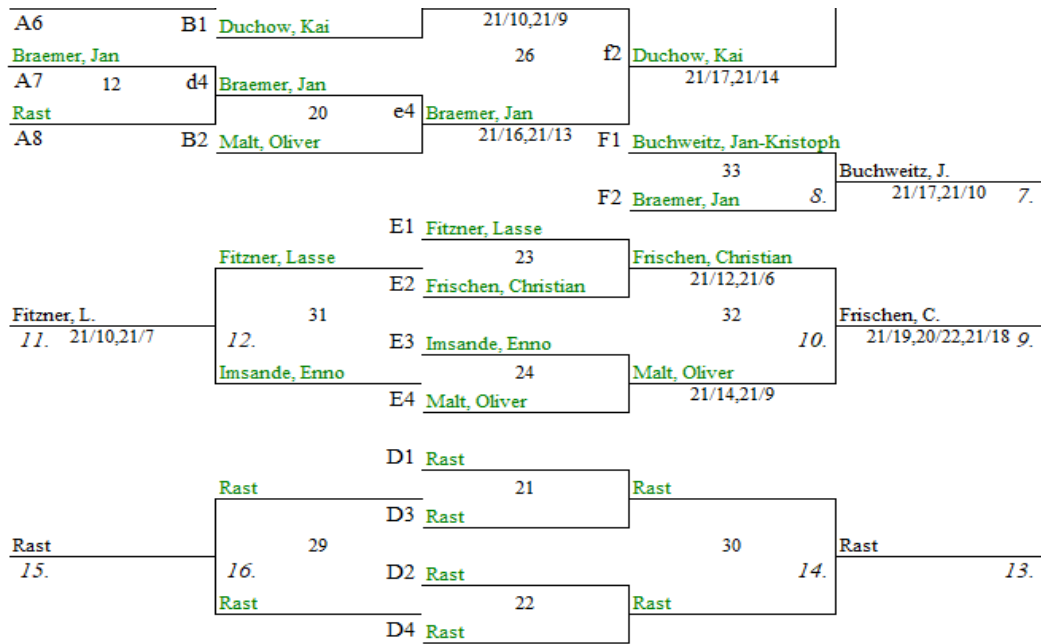

	<u>Mareike, Mareike</u>	<u>Lieber, Josephine</u>	<u>21/0,21/7</u>
9	Kragge, Sarah	Schulze, Mareike	8/21,11/21
4. Runde 10	Kragge, Sarah	Helm, Mathilde	21/11,21/19
11	Schulze, Mareike	Guder, Mareike	12/21,9/21
12	Lieber, Josephine	Zöllner, Michelle	21/0,21/0 Aufgabe 2
5. Runde 13	Helm, Mathilde	Lieber, Josephine	15/21,12/21
14	Zöllner, Michelle	Schulze, Mareike	0/21,0/21 Aufgabe 2
15	Guder, Mareike	Kragge, Sarah	21/7,21/5

HE O19

1 Nick	Kloodt	TuS Schwinde,
2 Nico	Grosser	VfL Stade,
3 Vadim	Zelvakov	VfL Stade,
4 Ulf	Speer	MTV Hanstedt,
5 Adrian	Hertel	TuS Schwinde,
6 Kai	Duchow	VfL Stade,
7 Jan-Kristoph	Buchweitz	Blau-Weiss Buchholz,
8 Jan	Braemer	Blau-Weiss Buchholz,
9 Christian	Frischen	Blau-Weiss Buchholz,
10 Oliver	Malt	SV Eintracht Hepstedt/Breddorf,
11 Lasse	Fitzner	Blau-Weiss Buchholz,
12 Enno	Imsande	VfL Stade,

1. Speer, Ulf

Rast

DD O19

- 1 Mareike Guder und Kim Ohl TuS Schwinde,
- 2 Mareike Schulze und Chantal Stobbe VfL Stade,
- 3 Mathilde Helm und Julia Dieckmann SV Eintracht Hepstedt/Breddorf, / TSV Bremervörde,
- 4 Michelle Zöllner und Josephine Lieber VfL Stade,
- 5 Meike Brackmann und Beate Jörns-Schumann TSV Eintracht Immenbeck, / TSV Bremervörde,