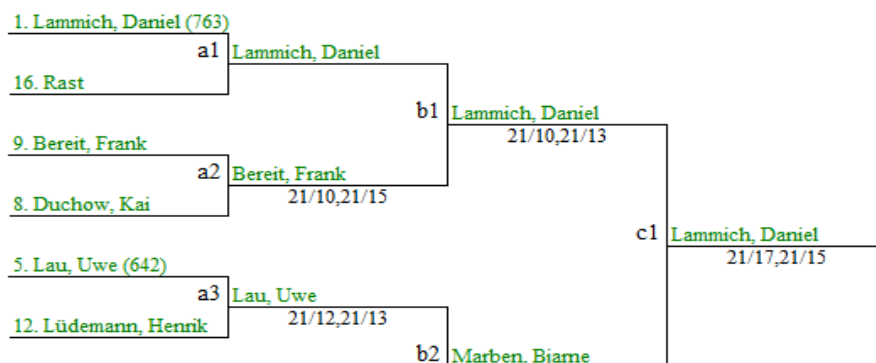

Plazierungen 1. B-/C-RLT o19 in Brietlingen

DE B

1	Mareike	Guder	VfL Maschen, LG-WL
2	Patricia	Reu	TuS Schwinde, LG-WL
3	Janina	Lenzmann	TSV Adendorf, LG-LG
4	Yuki	Henselek	VfL Lüneburg, LG-LG
5	Swantje	Partey	TuS Brietlingen, LG-LG
6	Jette	Schwalm	TSV Adendorf, LG-LG
7	Fee	Beaugrand	TuS Brietlingen, LG-LG
8	Melanie	Niehus	VfL Stade, LG-STD
9	Sarah	Kragge	VfL Jesteburg, LG-WL
10	Mareike	Schulze	VfL Stade, LG-STD
11	Kim	Ohl	Blau-Weiss Buchholz, LG-WL
12	Chantal	Stobbe	VfL Stade, LG-STD
13	Michelle	Mertin	TV Uelzen, LG-UE
14	Fenna	Anderson	VfL Stade, LG-STD
15	Elina	Auth	SV Eintracht Hepstedt/Breddorf, LG-ROW
16	Aranka	Sasse	TuS Brietlingen, LG-LG

HE B1

- |    |         |             |                        |
|----|---------|-------------|------------------------|
| 1  | Daniel  | Lammich     | TV Uelzen, LG-UE       |
| 2  | Hagen   | Hentschel   | BV Gifhorn, BS-GF      |
| 3  | Andre   | Partey      | TuS Brietlingen, LG-LG |
| 4  | Bjarne  | Marben      | TuS Schwinde, LG-WL    |
| 5  | Frank   | Bereit      | TuS Brietlingen, LG-LG |
| 6  | Felix   | Dawert      | VfL Stade, LG-STD      |
| 7  | Kai     | Duchow      | VfL Stade, LG-STD      |
| 8  | Uwe     | Lau         | VfL Jesteburg, LG-WL   |
| 9  | Andreas | Heydasch    | VfL Stade, LG-STD      |
| 10 | Marcel  | Czaya       | TSV Adendorf, LG-LG    |
| 11 | Leon    | Rieger      | TuS Reppenstedt, LG-LG |
| 12 | Thomas  | Ufferhusloh | TV Uelzen, LG-UE       |
| 13 | Ulf     | Speer       | MTV Hanstedt, LG-WL    |
| 14 | Henrik  | Lüdemann    | TuS Elsdorf, LG-ROW    |