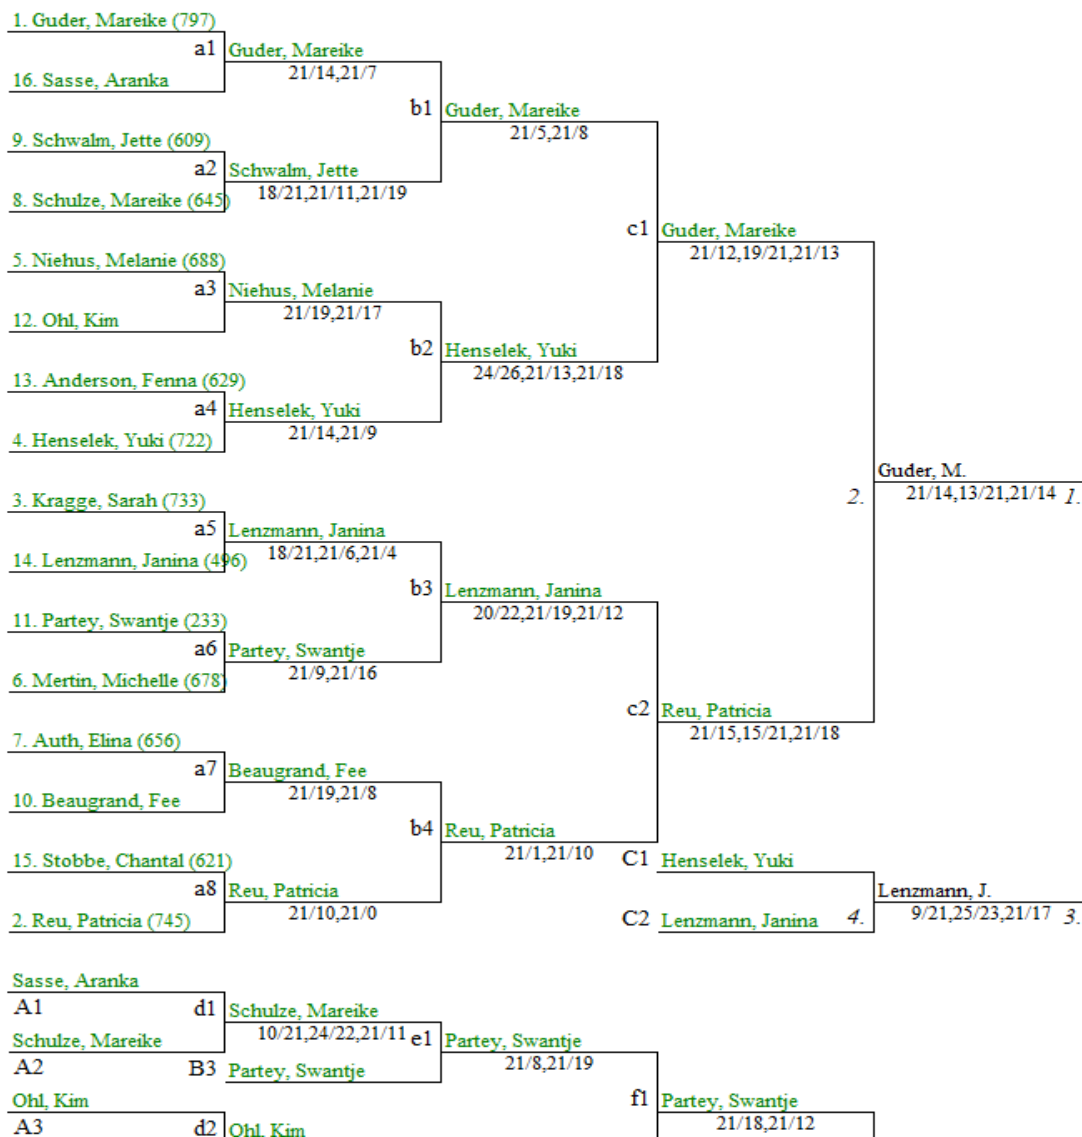

Plazierungen 1. B-/C-RLT o19 in Brietlingen

DE B

1	Mareike	Guder	VfL Maschen, LG-WL
2	Patricia	Reu	TuS Schwinde, LG-WL
3	Janina	Lenzmann	TSV Adendorf, LG-LG
4	Yuki	Henselek	VfL Lüneburg, LG-LG
5	Swantje	Partey	TuS Brietlingen, LG-LG
6	Jette	Schwalm	TSV Adendorf, LG-LG
7	Fee	Beaugrand	TuS Brietlingen, LG-LG
8	Melanie	Niehus	VfL Stade, LG-STD
9	Sarah	Kragge	VfL Jesteburg, LG-WL
10	Mareike	Schulze	VfL Stade, LG-STD
11	Kim	Ohl	Blau-Weiss Buchholz, LG-WL
12	Chantal	Stobbe	VfL Stade, LG-STD
13	Michelle	Mertin	TV Uelzen, LG-UE
14	Fenna	Anderson	VfL Stade, LG-STD
15	Elina	Auth	SV Eintracht Hepstedt/Breddorf, LG-ROW
16	Aranka	Sasse	TuS Brietlingen, LG-LG

HE B1

- |    |         |             |                        |
|----|---------|-------------|------------------------|
| 1  | Daniel  | Lammich     | TV Uelzen, LG-UE       |
| 2  | Hagen   | Hentschel   | BV Gifhorn, BS-GF      |
| 3  | Andre   | Partey      | TuS Brietlingen, LG-LG |
| 4  | Bjarne  | Marben      | TuS Schwinde, LG-WL    |
| 5  | Frank   | Bereit      | TuS Brietlingen, LG-LG |
| 6  | Felix   | Dawert      | VfL Stade, LG-STD      |
| 7  | Kai     | Duchow      | VfL Stade, LG-STD      |
| 8  | Uwe     | Lau         | VfL Jesteburg, LG-WL   |
| 9  | Andreas | Heydasch    | VfL Stade, LG-STD      |
| 10 | Marcel  | Czaya       | TSV Adendorf, LG-LG    |
| 11 | Leon    | Rieger      | TuS Reppenstedt, LG-LG |
| 12 | Thomas  | Ufferhusloh | TV Uelzen, LG-UE       |
| 13 | Ulf     | Speer       | MTV Hanstedt, LG-WL    |
| 14 | Henrik  | Lüdemann    | TuS Elsdorf, LG-ROW    |