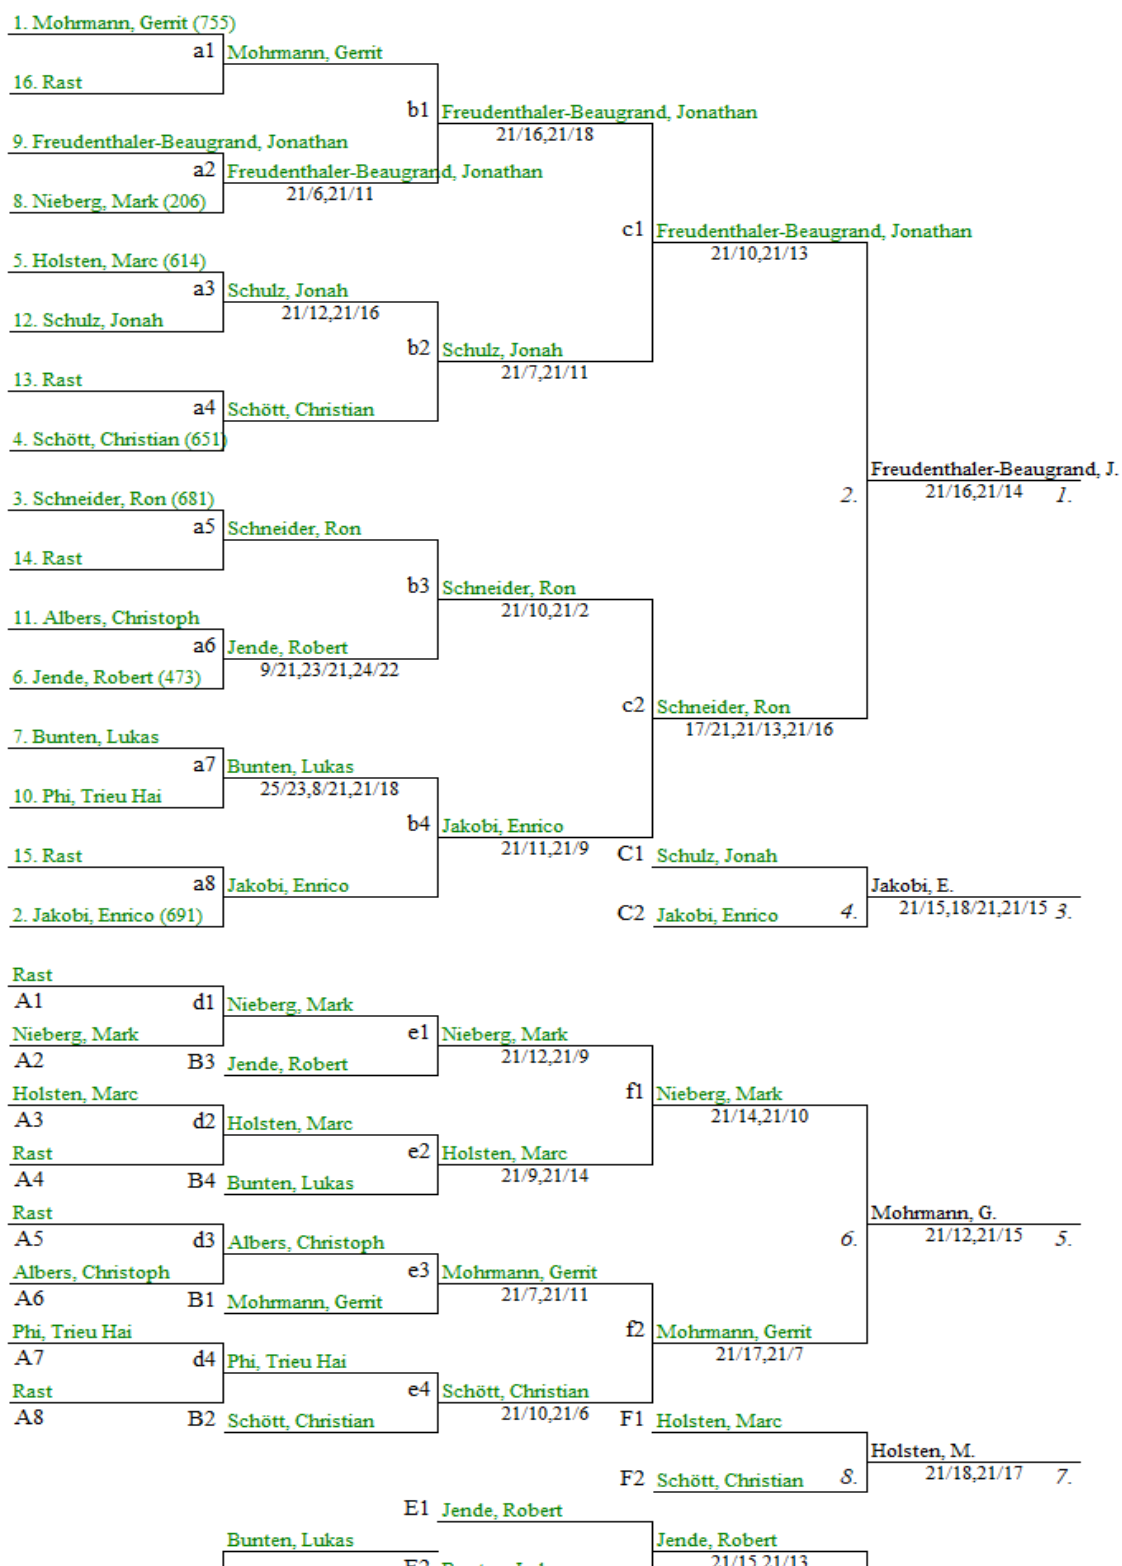

5 Gerrit	Mohrmann	VfL Lüneburg, LG-LG
6 Mark	Nieberg	VfL Stade, LG-STD
7 Marc	Holsten	TuS Elsdorf, LG-ROW
8 Christian	Schött	TV Schwanewede, LG-OHZ
9 Robert	Jende	SV Harkenbleck, HA-HA
10 Christoph	Albers	TuS Elsdorf, LG-ROW
11 Trieu Hai	Phi	Buxtehuder SV, LG-STD
12 Lukas	Bunten	TuS Reppenstedt, LG-LG