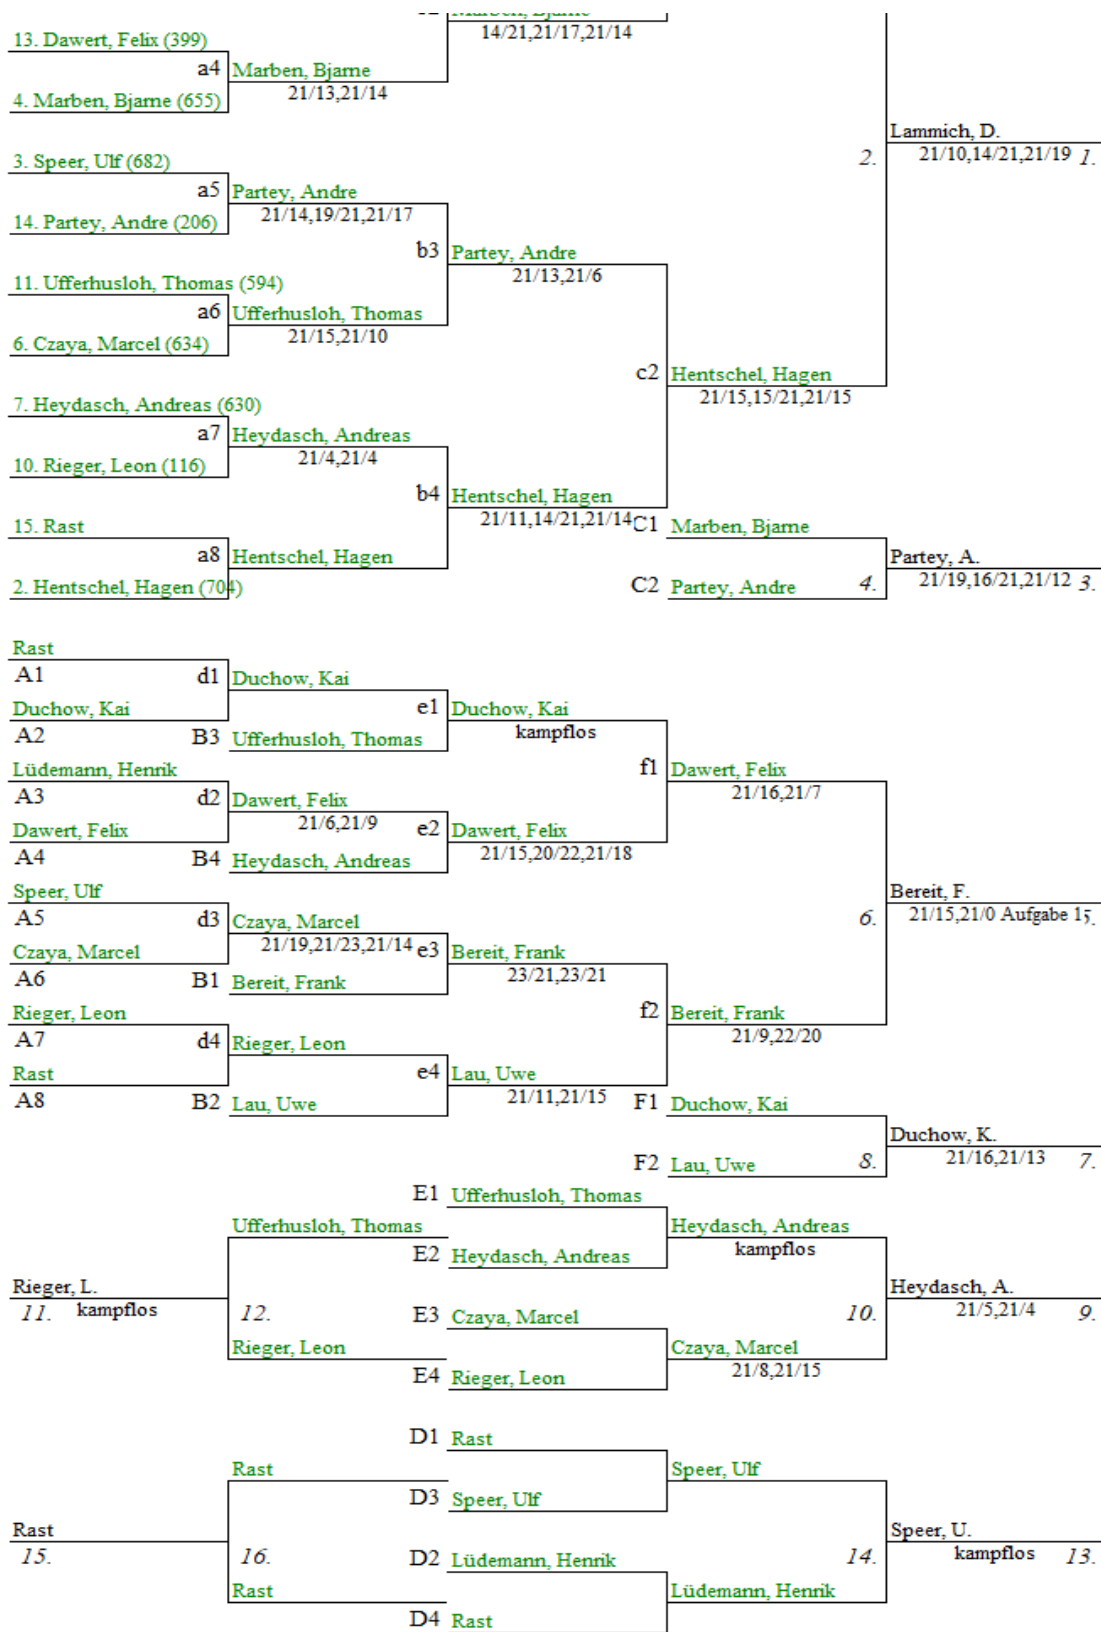

HE B2

- 1 Jonathan Freudenthaler TuS Brietlingen, LG-LG
- 2 Ron Schneider TuS Schwinde, LG-WL
- 3 Enrico Jakobi TuS Brietlingen, LG-LG
- 4 Jonah Schulz TSV Adendorf, LG-LG