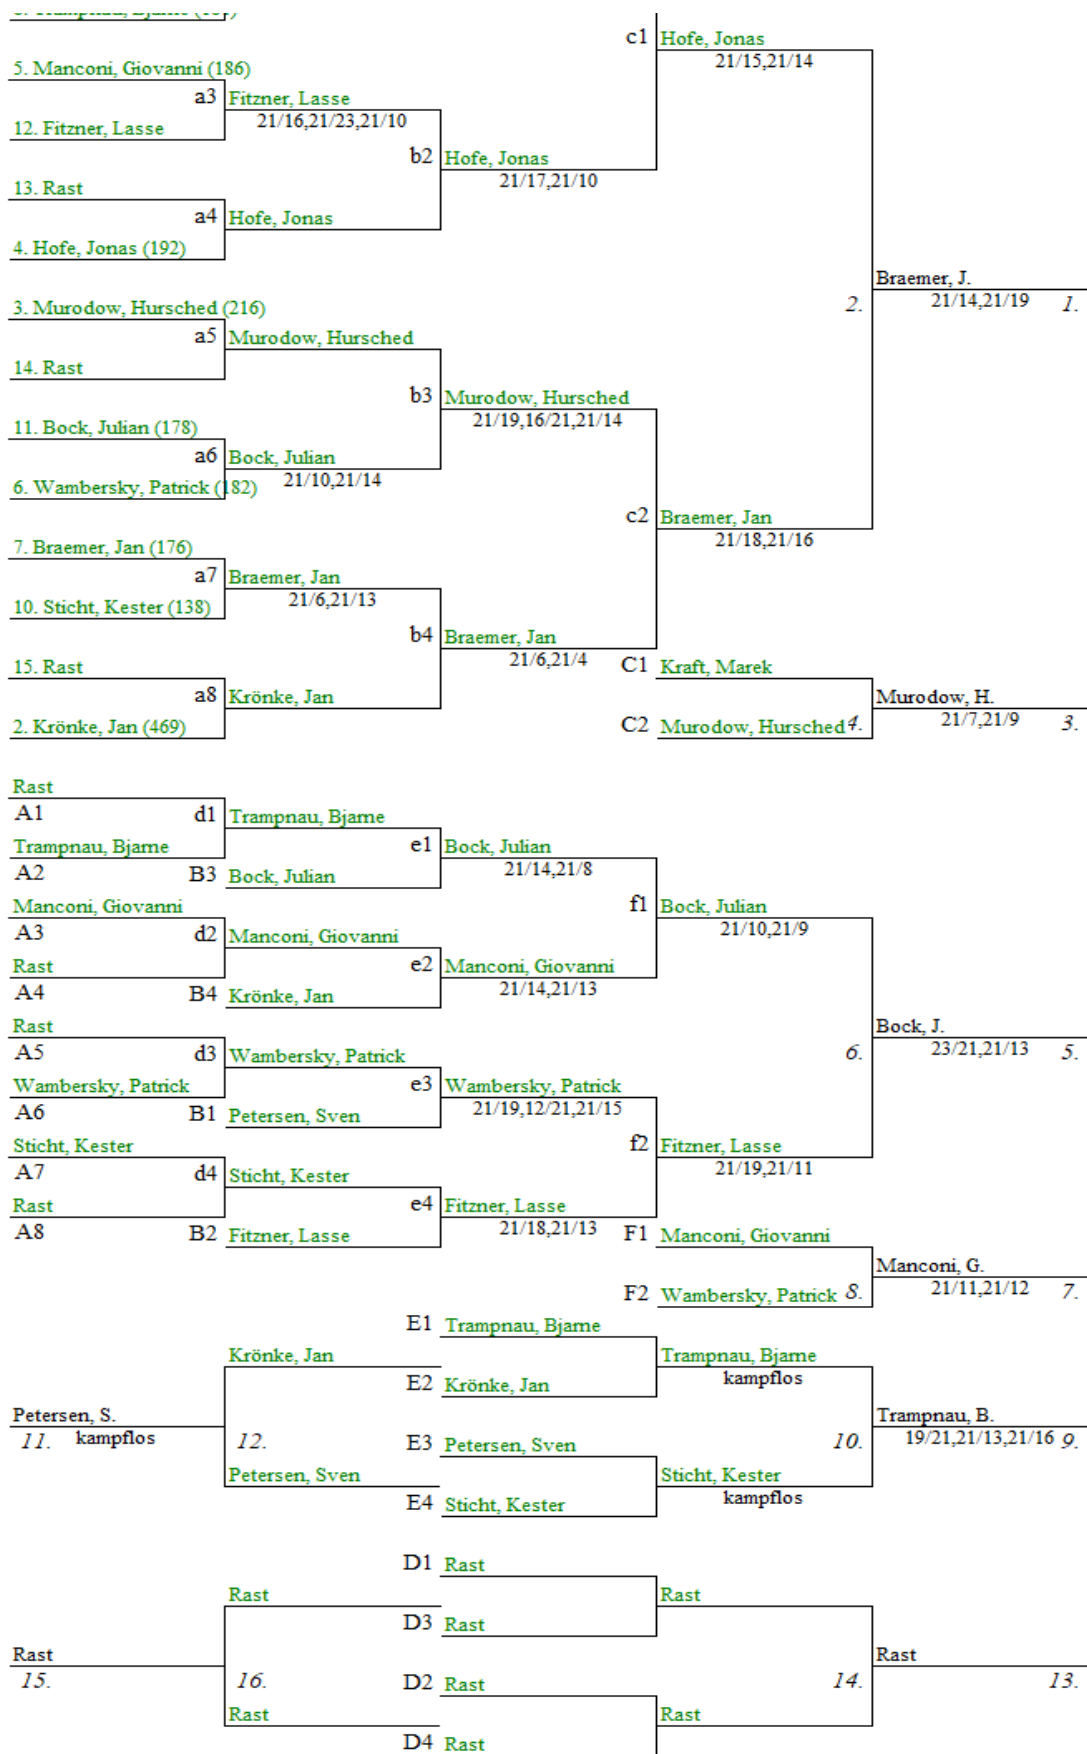

DE C

- 1 Kerstin Koch TV Uelzen, LG-UE
- 2 Jacqueline Lobscheid Buxtehuder SV, LG-STD