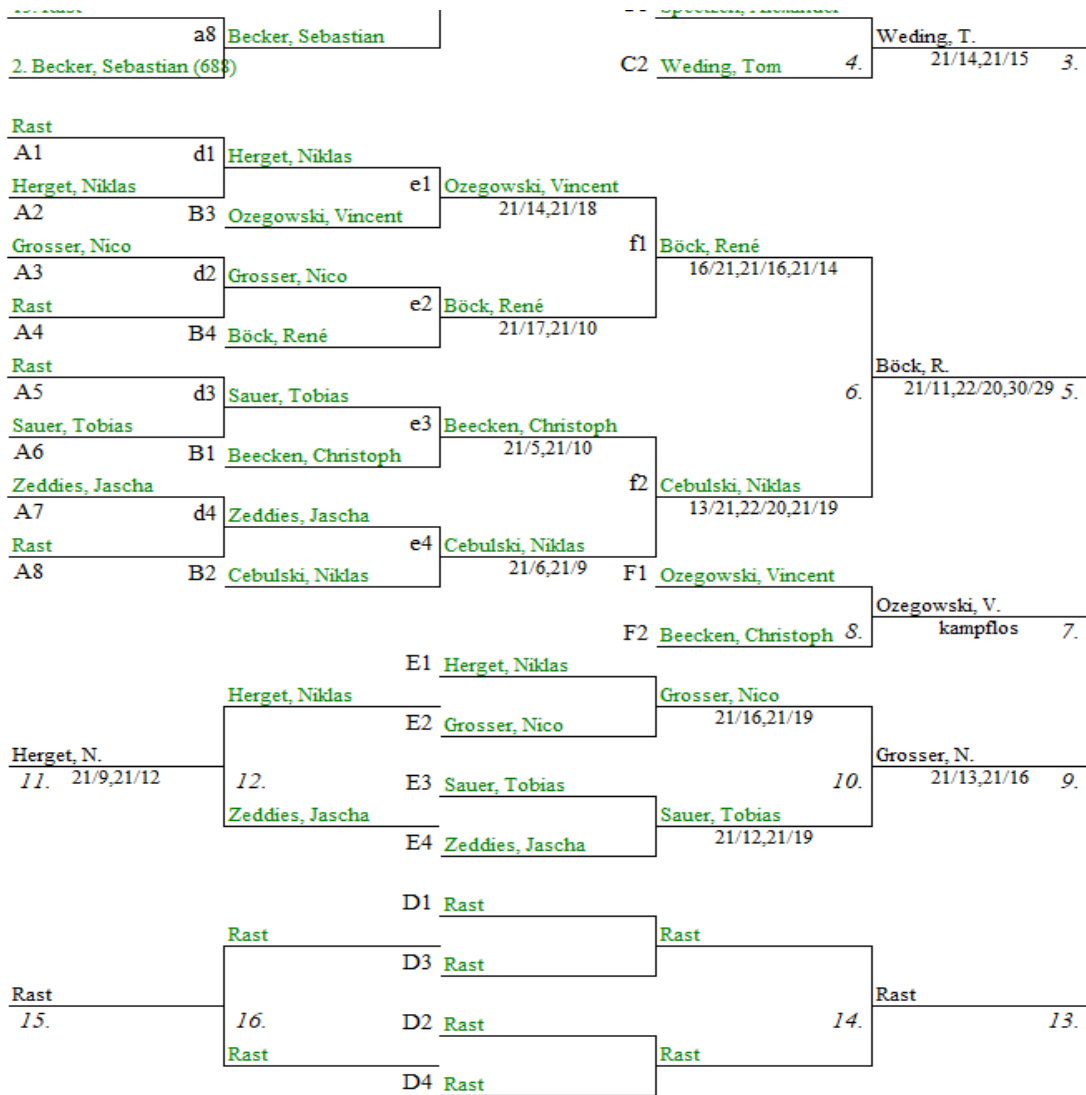

HE C

- 1 Jan Braemer Blau-Weiss Buchholz, LG-WL
- 2 Jonas Hofe Blau-Weiss Buchholz, LG-WL
- 3 Hursched Murodow TV Uelzen, LG-UE
- 4 Marek Kraft TuS Brietlingen, LG-LG
- 5 Julian Bock Blau-Weiss Buchholz, LG-WL
- 6 Lasse Fitzner Blau-Weiss Buchholz, LG-WL
- 7 Giovanni Manconi TuS Brietlingen, LG-LG
- 8 Patrick Wambersky TuS Brietlingen, LG-LG
- 9 Bjarne Trampnau Buxtehuder SV, LG-STD
- 10 Kester Sticht VfL Stade, LG-STD
- 11 Sven Petersen Blau-Weiss Buchholz, LG-WL
- 12 Jan Krönke TuS Brietlingen, LG-LG