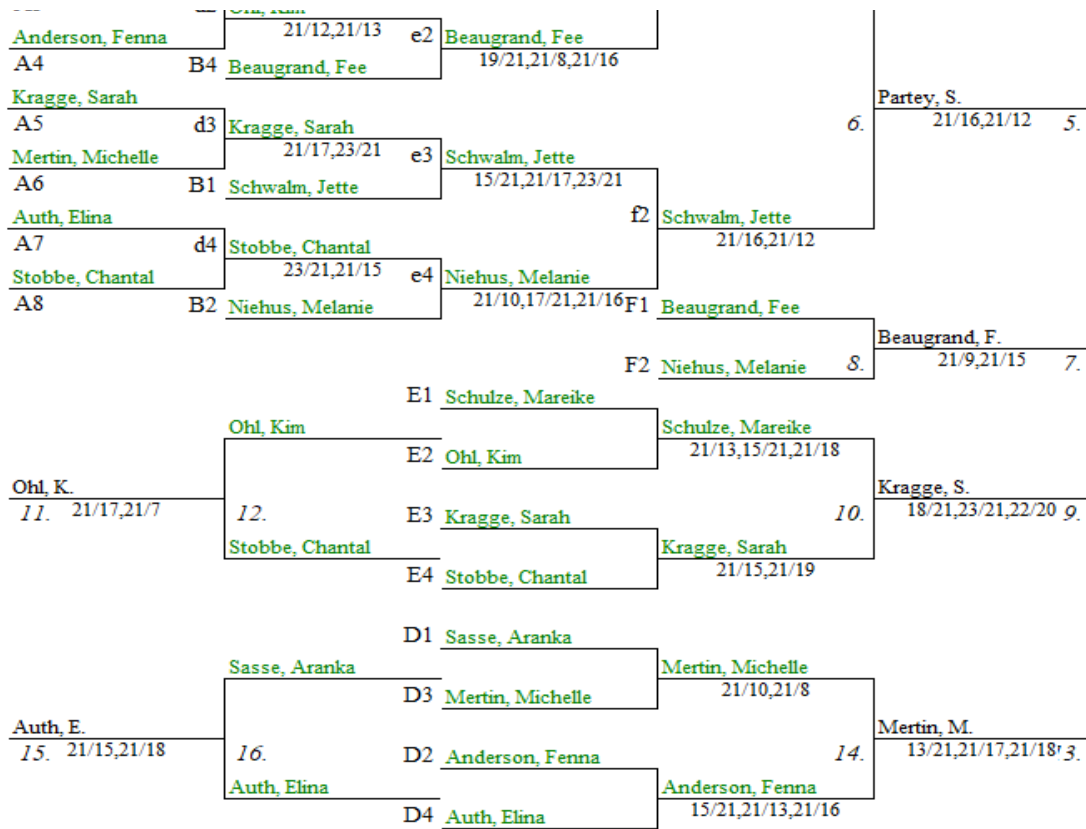

Plazierungen 1. B-/C-RLT o19 in Brietlingen

DE B

1	Mareike	Guder	VfL Maschen, LG-WL
2	Patricia	Reu	TuS Schwinde, LG-WL
3	Janina	Lenzmann	TSV Adendorf, LG-LG
4	Yuki	Henselek	VfL Lüneburg, LG-LG
5	Swantje	Partey	TuS Brietlingen, LG-LG
6	Jette	Schwalm	TSV Adendorf, LG-LG
7	Fee	Beaugrand	TuS Brietlingen, LG-LG
8	Melanie	Niehus	VfL Stade, LG-STD
9	Sarah	Kragge	VfL Jesteburg, LG-WL
10	Mareike	Schulze	VfL Stade, LG-STD
11	Kim	Ohl	Blau-Weiss Buchholz, LG-WL
12	Chantal	Stobbe	VfL Stade, LG-STD
13	Michelle	Mertin	TV Uelzen, LG-UE
14	Fenna	Anderson	VfL Stade, LG-STD
15	Elina	Auth	SV Eintracht Hepstedt/Breddorf, LG-ROW
16	Aranka	Sasse	TuS Brietlingen, LG-LG

HE B1

- |    |         |             |                        |
|----|---------|-------------|------------------------|
| 1  | Daniel  | Lammich     | TV Uelzen, LG-UE       |
| 2  | Hagen   | Hentschel   | BV Gifhorn, BS-GF      |
| 3  | Andre   | Partey      | TuS Brietlingen, LG-LG |
| 4  | Bjarne  | Marben      | TuS Schwinde, LG-WL    |
| 5  | Frank   | Bereit      | TuS Brietlingen, LG-LG |
| 6  | Felix   | Dawert      | VfL Stade, LG-STD      |
| 7  | Kai     | Duchow      | VfL Stade, LG-STD      |
| 8  | Uwe     | Lau         | VfL Jesteburg, LG-WL   |
| 9  | Andreas | Heydasch    | VfL Stade, LG-STD      |
| 10 | Marcel  | Czaya       | TSV Adendorf, LG-LG    |
| 11 | Leon    | Rieger      | TuS Reppenstedt, LG-LG |
| 12 | Thomas  | Ufferhusloh | TV Uelzen, LG-UE       |
| 13 | Ulf     | Speer       | MTV Hanstedt, LG-WL    |
| 14 | Henrik  | Lüdemann    | TuS Elsdorf, LG-ROW    |