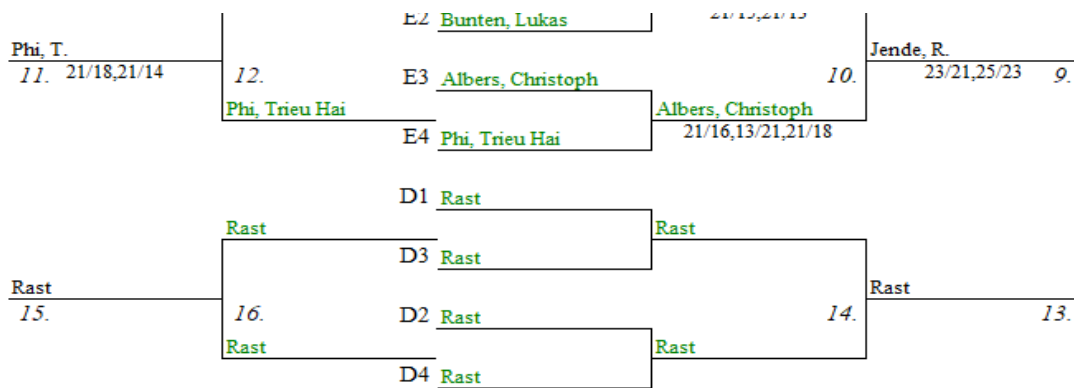

HE B3

1 Sebastian	Becker	Blau-Weiss Buchholz, LG-WL
2 Nick	Kloodt	TuS Schwinde, LG-WL
3 Tom	Weding	VfL Maschen, LG-WL
4 Alexander	Speetzen	Blau-Weiss Buchholz, LG-WL
5 René	Böck	Blau-Weiss Buchholz, LG-WL
6 Niklas	Cebulski	VfL Lüneburg, LG-LG
7 Vincent	Ozegowski	VC Nienburg, HA-NI
8 Christoph	Beecken	VfL Jesteburg, LG-WL
9 Nico	Grosser	VfL Stade, LG-STD
10 Tobias	Sauer	SV Harkenbleck, HA-HA
11 Niklas	Herget	Buxtehuder SV, LG-STD
12 Jascha	Zeddies	TuS Reppenstedt, LG-LG