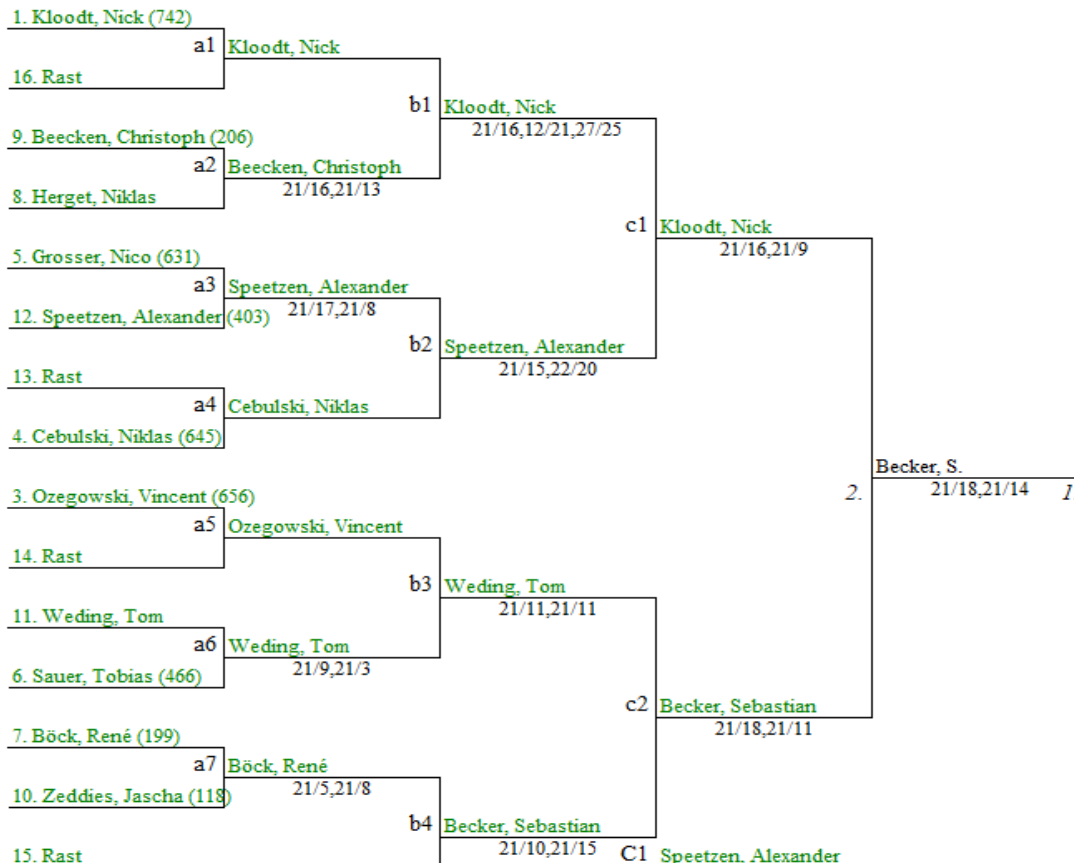

HE B3

1 Sebastian	Becker	Blau-Weiss Buchholz, LG-WL
2 Nick	Kloodt	TuS Schwinde, LG-WL
3 Tom	Weding	VfL Maschen, LG-WL
4 Alexander	Speetzen	Blau-Weiss Buchholz, LG-WL
5 René	Böck	Blau-Weiss Buchholz, LG-WL
6 Niklas	Cebulski	VfL Lüneburg, LG-LG
7 Vincent	Ozegowski	VC Nienburg, HA-NI
8 Christoph	Beecken	VfL Jesteburg, LG-WL
9 Nico	Grosser	VfL Stade, LG-STD
10 Tobias	Sauer	SV Harkenbleck, HA-HA
11 Niklas	Herget	Buxtehuder SV, LG-STD
12 Jascha	Zeddies	TuS Reppenstedt, LG-LG