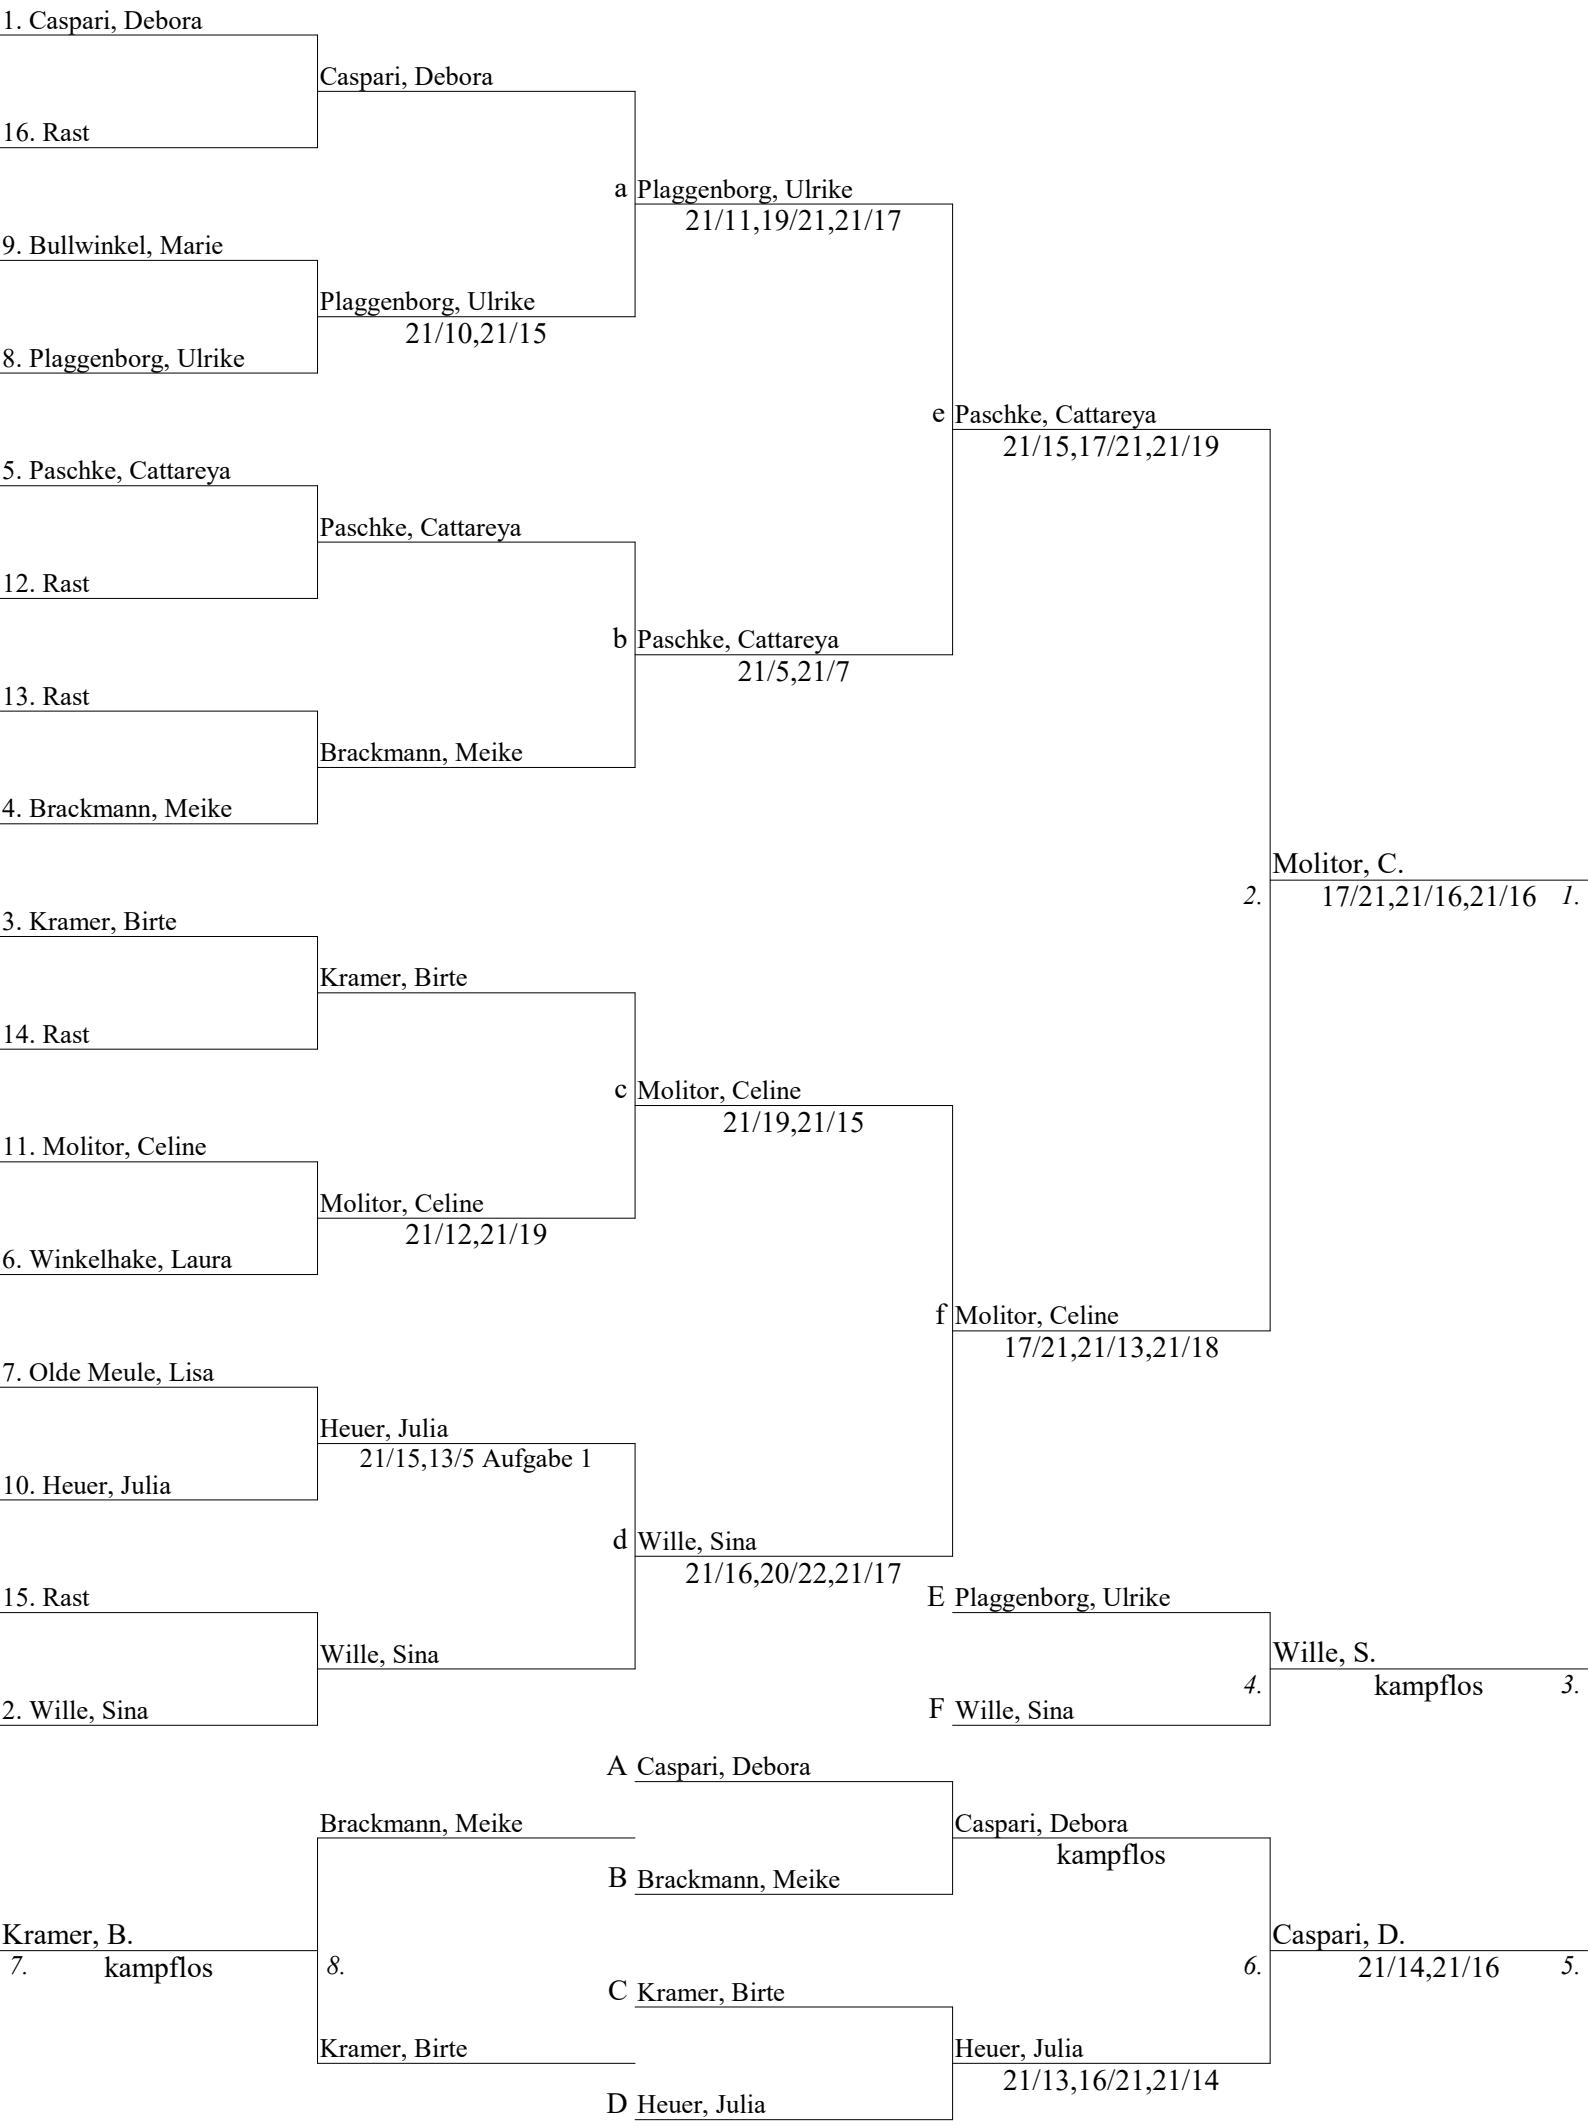

	Wilewald, J.	Andritzky, A.	Hinzmann, S.	Kirstein, D.
Wilewald, J.		19/21,21/19,21/18	21/5,21/18	21/19,21/14
Andritzky, A.	21/19,19/21,18/21		21/19,19/21,21/17	21/19,21/19
Hinzmann, S.	5/21,18/21	19/21,21/19,17/21		14/21,13/21
Kirstein, D.	19/21,14/21	19/21,19/21	21/14,21/13	
Punkte	145 : 114	161 : 156	107 : 145	113 : 111
Sätze	6 : 1	5 : 3	1 : 6	2 : 4
Spiele	3 : 0	2 : 1	0 : 3	1 : 2
Platz	1.	2.	4.	3.

1. Runde	1. Wilewald, Jan	4. Kirstein, Dominic	21/19,21/14
	2. Andritzky, Adrian	3. Hinzmann, Sven	21/19,19/21,21/17
2. Runde	Andritzky, Adrian	Kirstein, Dominic	21/19,21/19
	Hinzmann, Sven	Wilewald, Jan	5/21,18/21
3. Runde	Kirstein, Dominic	Hinzmann, Sven	21/14,21/13
	Wilewald, Jan	Andritzky, Adrian	19/21,21/19,21/18